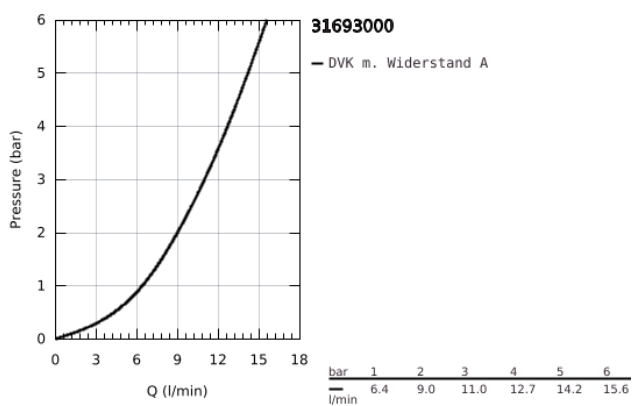

31 693 000 BAUEDGE EINHAND-SPÜLTISCHBATTERIE, 1/2"

PRODUKTBESCHREIBUNG

- Farbe: chrom
- mittelhoher Auslauf
- Einlochmontage
- GROHE Long-Life Oberfläche
- GROHE Long-Life 35 mm Keramikkartusche
- getrennte innenliegende Wasserwege - kein Kontakt mit Blei oder Nickel innerhalb der Armatur
- schwenkbarer Rohauslauf
- Schwenkbereich 140°
- Mousseur mit Münzschlitz für werkzeugfreien Austausch
- flexible Anschlusschläuche
- Befestigungsset aus Metall
- Maximaler Durchfluss (bei 3 bar): 11 l/min

31 693 000 BAUEDGE EINHAND-SPÜLTISCHBATTERIE, 1/2"

ERSATZTEILE, August 2022 – jetzt

1: Kartusche (Bestell-Nr. 46374000)

2: Strahlregler (Bestell-Nr. 48264000)

3: Schaftbefestigung (Bestell-Nr. 48384000)

4: Stabilisierungsplatte (Bestell-Nr. 05334000)