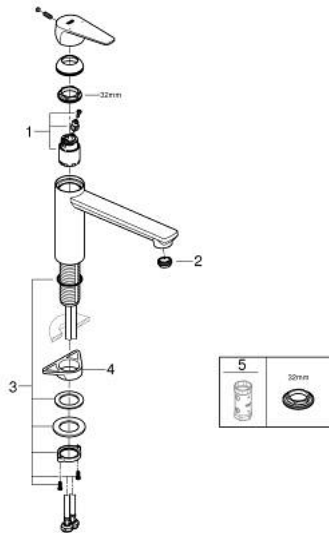

31 693 000 BAUEDGE EINHAND-SPÜLTISCHBATTERIE, 1/2"

PRODUKTBESCHREIBUNG

- Farbe: chrom
- mittelhoher Auslauf
- Einlochmontage
- GROHE Long-Life Oberfläche
- GROHE Long-Life 35 mm Keramikkartusche
- getrennte innenliegende Wasserwege - kein Kontakt mit Blei oder Nickel innerhalb der Armatur
- schwenkbarer Rohauslauf
- Schwenkbereich 140°
- Mousseur mit Münzschlitz für werkzeugfreien Austausch
- flexible Anschlusschläuche
- Befestigungsset aus Metall
- Maximaler Durchfluss (bei 3 bar): 11 l/min

31 693 000 BAUEDGE EINHAND-SPÜLTISCHBATTERIE, 1/2"

ERSATZTEILE, August 2022 – jetzt

1: Kartusche (Bestell-Nr. 46374000)

2: Strahlregler (Bestell-Nr. 48264000)

3: Schaftbefestigung (Bestell-Nr. 48384000)

4: Stabilisierungsplatte (Bestell-Nr. 05334000)

5: Steckschlüssel (Bestell-Nr. 19332000)*

*Sonderzubehör