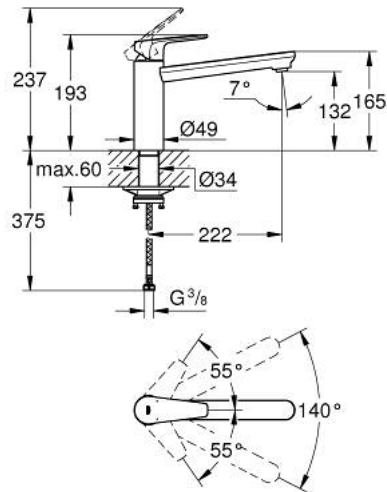

31 693 000 BAUEDGE EINHAND-SPÜLTISCHBATTERIE, 1/2"

PRODUKTBESCHREIBUNG

- Farbe: chrom
- mittelhoher Auslauf
- Einlochmontage
- GROHE Long-Life Oberfläche
- GROHE Long-Life 35 mm Keramikkartusche
- getrennte innenliegende Wasserwege - kein Kontakt mit Blei oder Nickel innerhalb der Armatur
- schwenkbarer Rohauslauf
- Schwenkbereich 140°
- Mousseur mit Münzschlitz für werkzeugfreien Austausch
- flexible Anschlusschläuche
- Befestigungsset aus Metall
- Maximaler Durchfluss (bei 3 bar): 11 l/min

31 693 000 BAUEDGE EINHAND-SPÜLTISCHBATTERIE, 1/2"

ERSATZTEILE, August 2022 – jetzt

1: Kartusche (Bestell-Nr. 46374000)

2: Strahlregler (Bestell-Nr. 48264000)

3: Schaftbefestigung (Bestell-Nr. 48384000)

4: Stabilisierungsplatte (Bestell-Nr. 05334000)